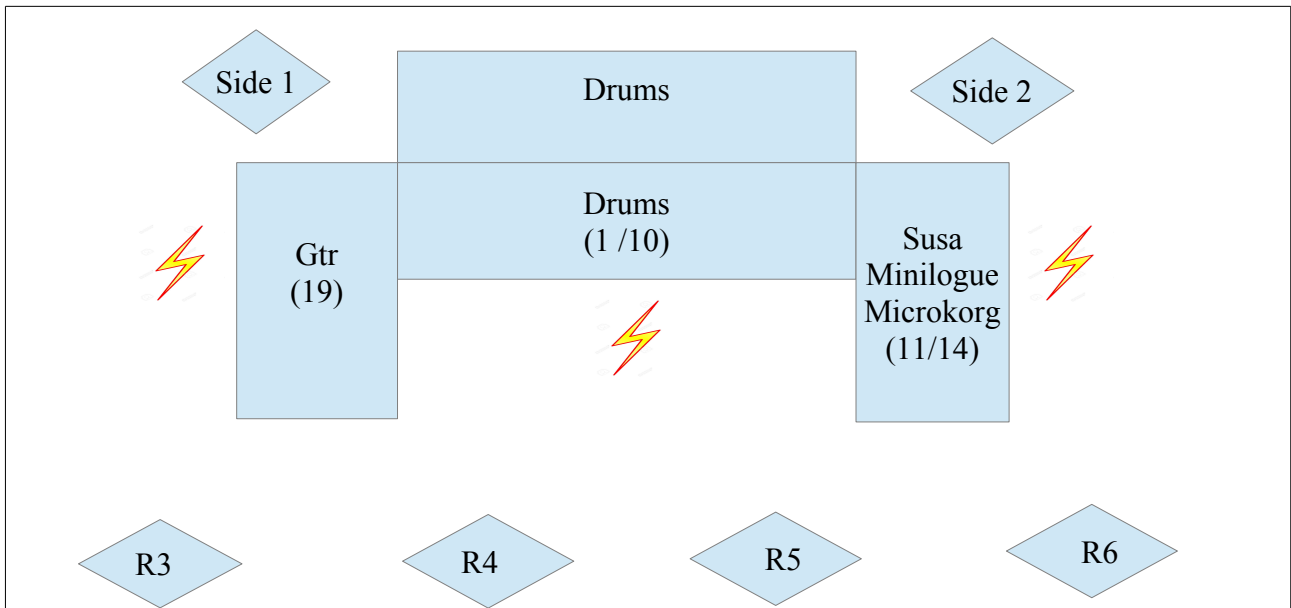

Plan de scène